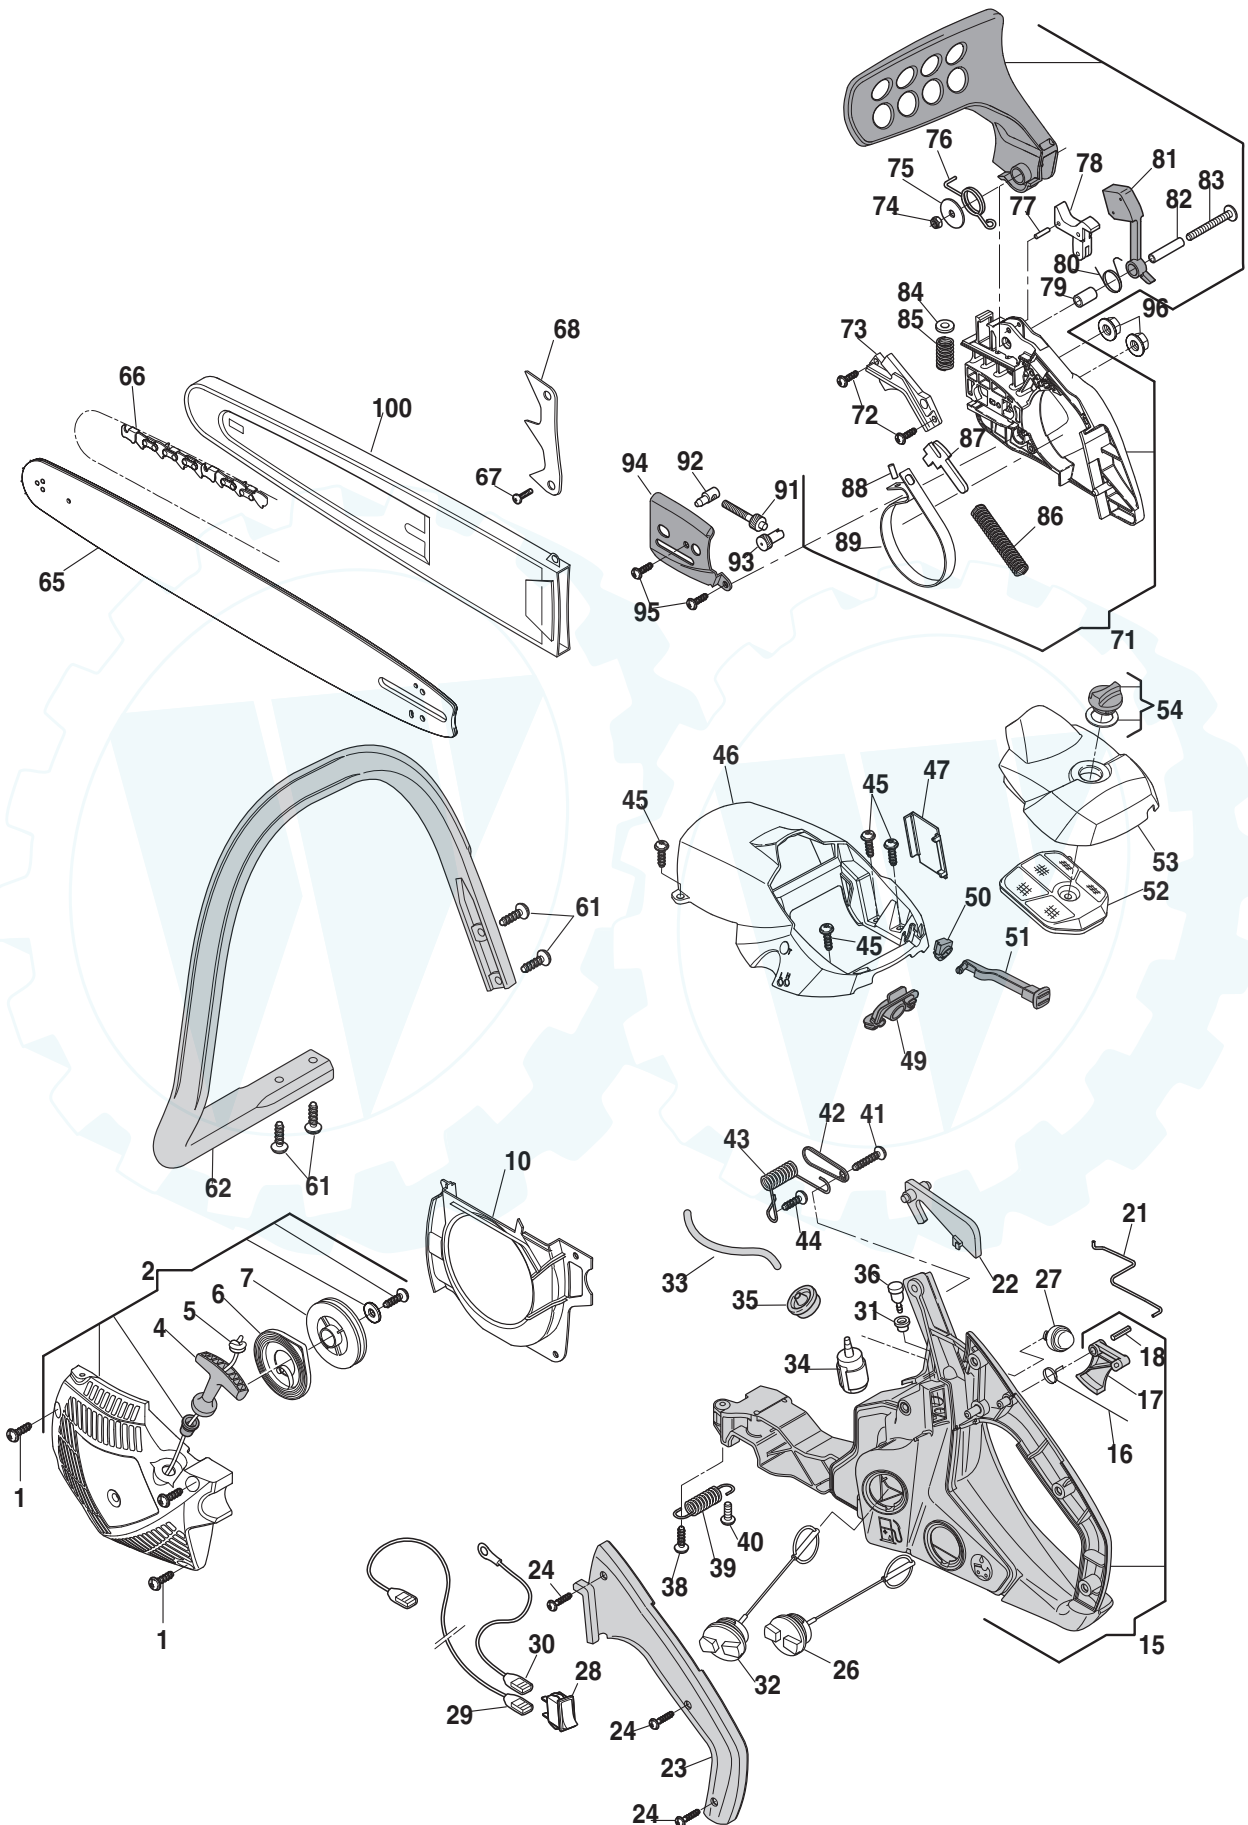

P

442

2008

258.0

1 / 3

POS.	CODE	Q.TY	DESCRIZIONE	DESCRIPTION	DESCRIPTION	BESCHREIBUNG	REMARKS
1	123878024/0	3	VITE	SCREW	VIS	SCHRAUBE	
2	383058018/0	1	ASS. AVVIATORE GIALLO	STARTER ASSY YELLOW	DÉMARREUR JAUNE	SET STARTER GELB	
-	383058019/0	1	ASS. AVVIATORE ROSSO	STARTER ASSY RED	DÉMARREUR ROUGE	SET STARTER ROT	
-	383058020/0	1	ASS. AVVIATORE ARANCIONE	STARTER ASSY ORANGE	DÉMARREUR ORANGE	SET STARTER ORANGE	
3	323044211/0	1	GOMMINO PASSACAVO	GROMMET	CAOUTCHOUC PASSE-CÂBLE	LIPPKLAMPE	
4	3750067	1	IMPUGNATURA AVVIAMENTO	STARTER HANDLE	POIGNÉE DÉMARRAGE	GRIFF STARTER	
5	123234002/0	1	FUNE AVVIAMENTO	STARTER CORD	CÂBLE DÉMARRAGE	SEIL STARTER	
6	123430577/0	1	MOLLA AVVIAMENTO	STARTER SPRING	RESSORT DÉMARRAGE	FEDER STARTER	
7	323604003/0	1	PULEGGIA AVVIAMENTO	STARTER PULLEY	POULIE DÉMARRAGE	RIEMENSCHLEIBE STARTER	
8	3613420	1	RONDELLA	WASHER	RONDELLE	UNTERLEGSCHLEIBE	
9	123878024/0	1	VITE	SCREW	VIS	SCHRAUBE	
10	323107503/0	1	CONVOGLIATORE ARIA	AIR CONVEYOR	CONVOYEUR AIR	LUFTSAMMELLEITUNG	
15	383300015/0	1	ASS. IMPUGNATURA	HANDLE ASSY	ENS. POIGNÉE	SATZ GELBER	
16	123430567/0	1	MOLLA LEVA ACCELERATORE	SPRING	RESSORT	FEDER GASHEBEL	
17	323315063/0	1	LEVA ACCELERATORE	THROTTLE LEVER	LEVIER ACCÉLÉRATEUR	GASHEBEL	
21	123835001/0	1	TIRANTE ACCELERATORE	THROTTLE ROD	TIGE ACCÉLÉRATEUR	SPANNSTIFT GASHEBEL	
22	323315064/0	1	LEVA SICUREZZA	SAFETY LEVER	LEVIER DE SÉCURITÉ	SICHERHEITSHABEL	
23	323109520/0	1	PARTE SUPERIORE IMPUGNATURA	HANDLE, UPPER PART	POIGNÉE, PARTIE SUPÉRIEURE	GRIFF, OBERTEIL	
24	123878025/0	1	VITE	SCREW	VIS	SCHRAUBE	
26	383790003/0	1	TAPPO OLIO	CAP OIL TANK	BOUCHON D'HUILE	ÖLDECKEL	
27	23018000/0	1	PRIMER	PRIMER PUMP	PRIMER	PRIMER	
28	3210970	1	INTERRUTTORE STOP	SWITCH	INTERRUPTEUR D'ARRÊT	STOP-SCHALTER	
29	123065018/0	1	CAVO DI STOP	STOP WIRE	CÂBLE ARRÊT	KABELSPERRE	
30	123065017/0	1	CAVO MASSA	EARTH CABLE	CÂBLE MASSE	ERDUNGSKABEL	
31	323275013/0	1	GOMMINO	GROMMET	CAOUTCHOUC	GUMMI	
32	383790002/0	1	ASS. TAPPO MIX	FUEL TANK-CAP ASS.Y	BOUCHON MÉLANGE	SET DECKEL TREIBSTOFF	
33	323867003/0	1	TUBO PESCANTE MIX	FUEL LINE	TUYAU PLONGEUR MÉLANGE	TREIBSTOFF-ZUFUHRLEITUNG	
34	183520000/0	1	ASS. PESCANTE MISCELA	INTAKE FILTER ASSY	PLONGEUR MÉLANGE	TREIFSTOFFLEITUNG	
35	323270512/0	1	GOMMINO PASSATUBI	GROMMET	RONDELLE CAOUTCHOUC	GUMMIRINGE	
36	183875001/0	1	ASS. VALVOLA SFIATO	BREATHER VALVE ASS.Y	VANNE ÉVENT	SET LÜFTUNGSVENTIL	
38	123878024/0	1	VITE	SCREW	VIS	SCHRAUBE	
39	123430568/0	1	MOLLA	SPRING	RESSORT	FEDER	
40	123878022/0	1	VITE	SCREW	VIS	SCHRAUBE	
41	123878024/0	1	VITE	SCREW	VIS	SCHRAUBE	
42	323208402/0	1	PIASTRINA	PLATE	PLAQUE	HALTEBLECH	
43	123430569/0	1	MOLLA	SPRING	RESSORT	FEDER	
45	123878024/0	4	VITE	SCREW	VIS	SCHRAUBE	
46	323087005/1	1	COPRICILINDRO GIALLO	CYLINDER COVER YELLOW	COUVRE-CYLINDRE JAUNE	ZYLINDERABD. GELB	
-	323087006/1	1	COPRICILINDRO ROSSO	CYLINDER COVER RED	COUVRE-CYLINDRE ROUGE	ZYLINDERABD. ROT	
-	323087007/1	1	COPRICILINDRO ARANCIONE	CYLINDER COVER ORANGE	COUVRE-CYLINDRE ORANGE	ZYLINDERABD. ORANGE	
47	323653500/0	1	TAPPO	CAP	BOUCHON	STOPFEN	
49	323796006/0	1	GOMMINO	GROMMET	CAOUTCHOUC	GUMMI	
50	323796007/0	1	GOMMINO LEVA ARIA	GROMMET	CAOUTCHOUC LEVIER AIR	GUMMI CHOCKERHEBEL	
51	323315065/0	1	LEVA ARIA	CHOKER LEVER	LEVIER AIR	CHOKERHEBEL	