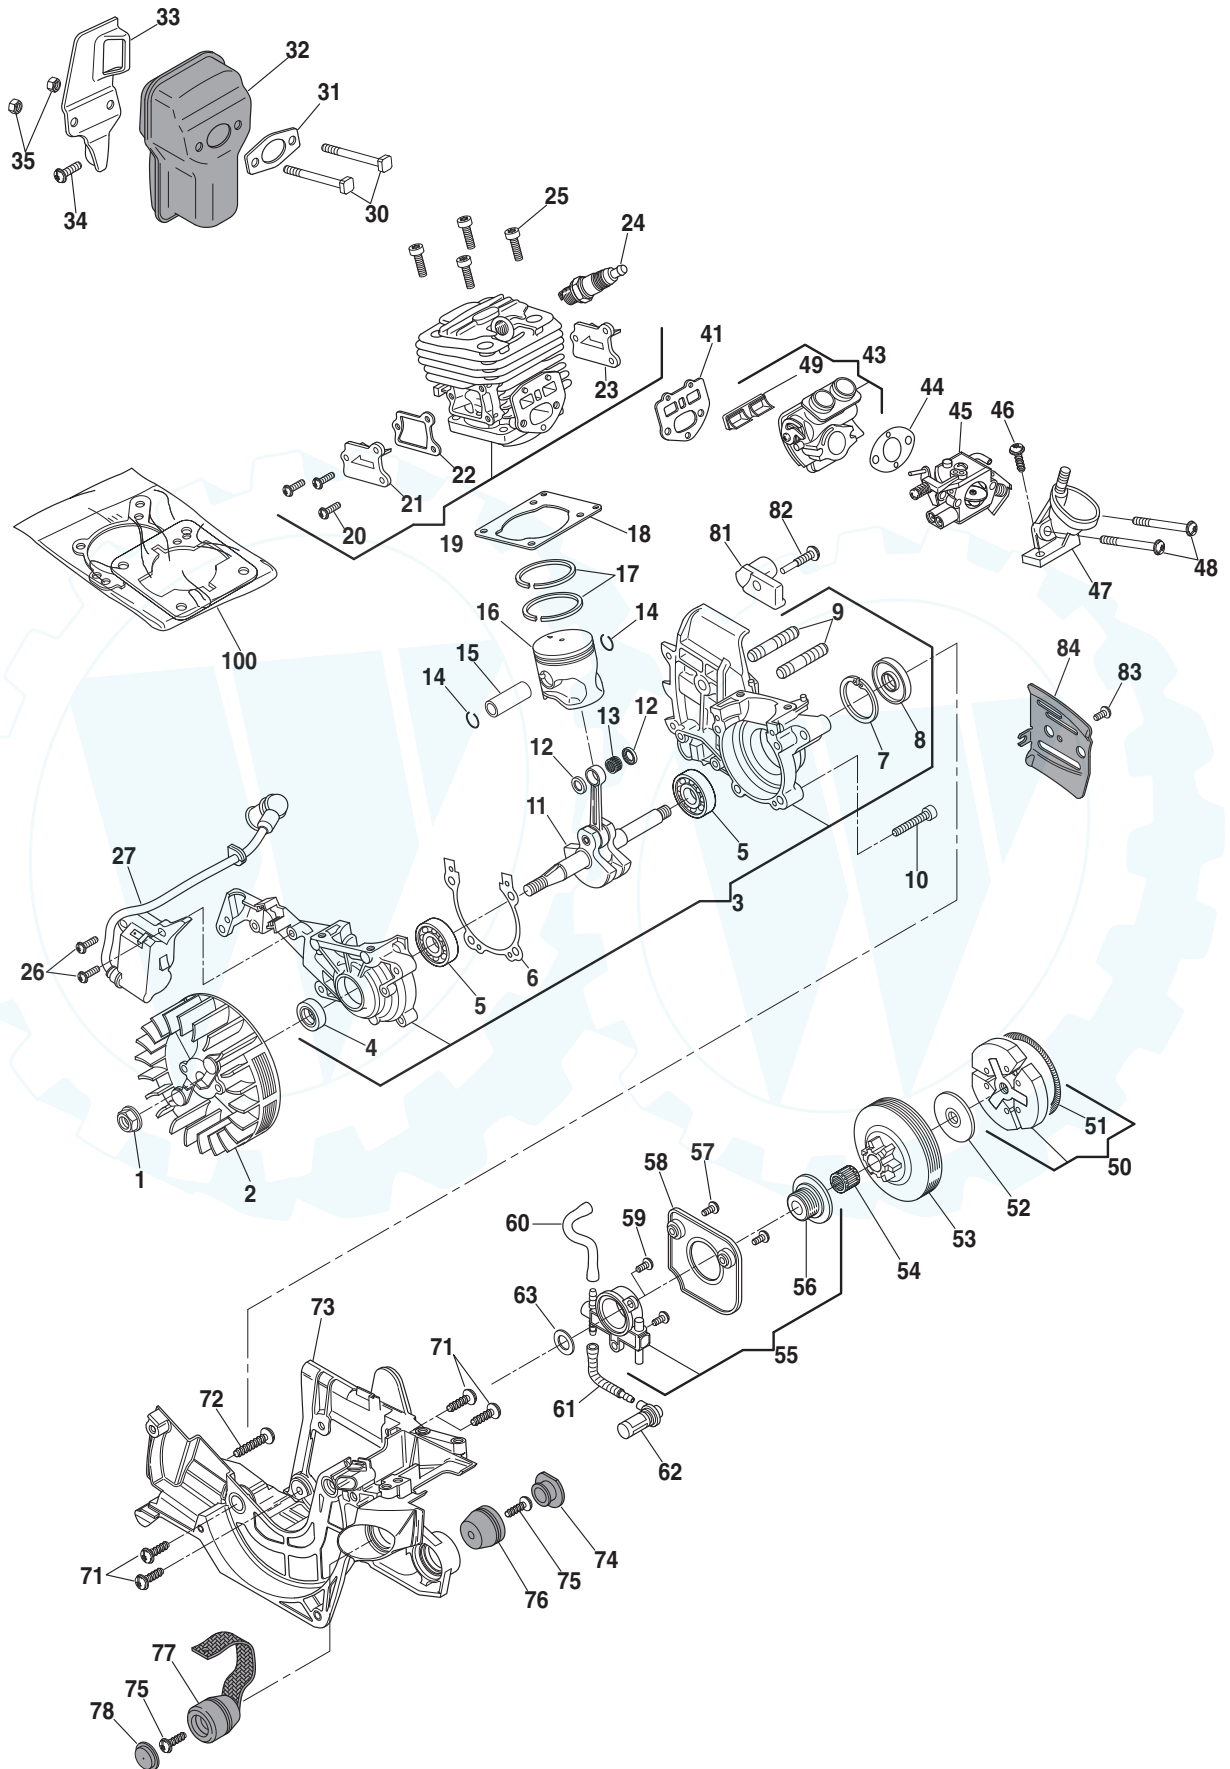

P

442

2008

257.0

1 / 3

POS.	CODE	Q.TY	DESCRIZIONE	DESCRIPTION	DESCRIPTION	BESCHREIBUNG	REMARKS
1	112154200/0	1	DADO	NUT	ECROU	MUTTER	
2	383880002/0	1	ASS. VOLANO MAGNETE	FLYWHEEL ASSY	VOLANT AIMANT	SCHWUNGRAD MAGNET	
3	6995281	1	ASS.CARTER MOTORE	CRANKASE ASS.Y	ENS. CARTER MOTEUR	PAAR MOTORABDE- CKUNG	
4	6995278	1	ANELLO DI TENUTA	SEAL RING	ANNEAU DE TENUE	DICHTRING	
5	6995277	2	CUSCINETTO	BEARING	ROULEMENT	LAGER	
6	-	1	GUARNIZIONE	GASKET	GARNITURE	DICHTUNG	KIT POS. 100
7	6995255	1	ANELLO ELASTICO	ELASTIC RING	ANNEAU ÉLASTIQUE	ELASTISCHER RING	
8	6995257	1	ANELLO DI TENUTA	SEAL RING	ANNEAU DE TENUE	DICHTRING	
9	6995028	2	PRIGIONIERO BARRA	STUD	PRISONNIER GUIDE	STIFTSCHRAUBE STANGE	
10	6995276	4	VITE	SCREW	VIS	SCHRAUBE	
11	6995314	1	ASS. ALBERO MOTORE	CRANKSHAFT	ARBRE MOTEUR	SET MOTORWELLE	
12	6995265	2	RONDELLA	WASHER	RONDELLE	UNTERLEGSCHIEBE	
13	6995304	1	CUSCINETTO	BEARING	ROUL. À BILLES	KUGELLAGER	
14	6995256	2	FERMO SPINOTTO	WASHER, PISTON PIN	CIRCLIP POINTEAU	ANSCHLAG ZAPFEN	
15	6995313	1	SPINOTTO PISTONE	PISTON PIN	POINTEAU PISTON	KOLBENBOLZEN	
16	6995287	1	PISTONE	PISTON	PISTON	KOLBEN	
17	6995258	2	FASCIA ELASTICA	PISTON RING	COLLIER ÉLASTIQUE	KOLBENRING	
18	-	1	GUARNIZIONE	GASKET	GARNITURE	DICHTUNG	KIT POS. 100
19	6995284	1	ASS. CILINDRO	CYLINDER ASSY	ENS.CYLINDRE	SET ZYLINDER	
20	123878020/0	6	VITE	SCREW	VIS	SCHRAUBE	
21	6995320	1	COPERCHIO	COVER	COUVERCLE	DECKEL	
22	6995322	2	GUARNIZIONE	GASKET	GARNITURE	DICHTUNG	
23	6995321	1	COPERCHIO	COVER	COUVERCLE	DECKEL	
24	23051000/0	1	CANDELA	SPARK PLUG	BOUGIE	ZÜNDKERZE	
25	6995319	4	VITE	SCREW	VIS	SCHRAUBE	
26	123878021/0	2	VITE	SCREW	VIS	SCHRAUBE	
27	383044000/0	1	BOBINA ELETTRONICA	ELECTRONIC COIL	BOBINE ÉLECTRONIQUE	ELEKTRONIKSPULE	
30	123878028/0	2	VITE	SCREW	VIS	SCHRAUBE	
31	123280012/0	1	GUARNIZIONE	GASKET	GARNITURE	DICHTUNG	
32	183740000/0	1	ASS. SILENZIATORE	MUFFLER ASSY	SILENCIEUX	SET SCHALLDÄMPFER	
33	323140055/0	1	DEFLETTORE	DEFLECTOR	DEFLECTEUR	ABWEISER	
34	123878022/0	1	VITE	SCREW	VIS	SCHRAUBE	
35	2432040	2	DADO	NUT	ECROU	MUTTER	
41	123280015/0	1	GUARNIZIONE	GASKET	GARNITURE	DICHTUNG	
43	383073500/0	1	COLLETTORE ASPIRA- ZIONE	INTAKE MANIFOLD	COLLECTEUR D'ASPI- RATION	KOLLEKTOR ANSAUGUNG	
44	123280011/0	1	GUARNIZIONE	GASKET	GARNITURE	DICHTUNG	
45	123054016/0	1	CARBURATORE	CARBURETTOR	CARBURATEUR	VERGASER	
46	123878024/0	1	VITE	SCREW	VIS	SCHRAUBE	
47	323073503/0	1	COLLETTORE ARIA	AIR MANIFOLD	COLLECTEUR AIR	LUFTKOLLEKTOR	
48	123878019/0	2	VITE	SCREW	VIS	SCHRAUBE	
49	323275015/0	1	GUARNIZIONE	GASKET	GARNITURE	DICHTUNG	
50	383215001/0	1	ASS. FRIZIONE	CLUTCH ASS.Y	FRICTION	SET KUPPLUNG	
51	123430566/0	1	MOLLA	SPRING	RESSORT	FEDER	
52	323657006/0	1	RASAMENTO CAMPANA	SPROCKET WASHER	RONDELLE CLOCHE	SCHEIBE GLOCKE	
53	323050003/0	1	ASS.CAMPANA FRIZIONE	DRUM ASS'Y, CLUTCH	CLOCHE FRICTION	SET KUPPLUNGSGLOCKE	
54	123235000/0	1	GABBIA A RULLI	NEEDLE BEARING	CAGE À ROULEMENTS	WALZENKÄFIG	
55	383594503/0	1	ASS. POMPA OLIO	OIL PUMP ASSY	POMPE À HUILE	SET ÖLPUMPE	
56	323878026/0	1	VITE SENZA FINE	FEMALE SCREW	VIS SANS FIN	ENDLOSSCHRAUBE	
57	123878021/0	4	VITE	SCREW	VIS	SCHRAUBE